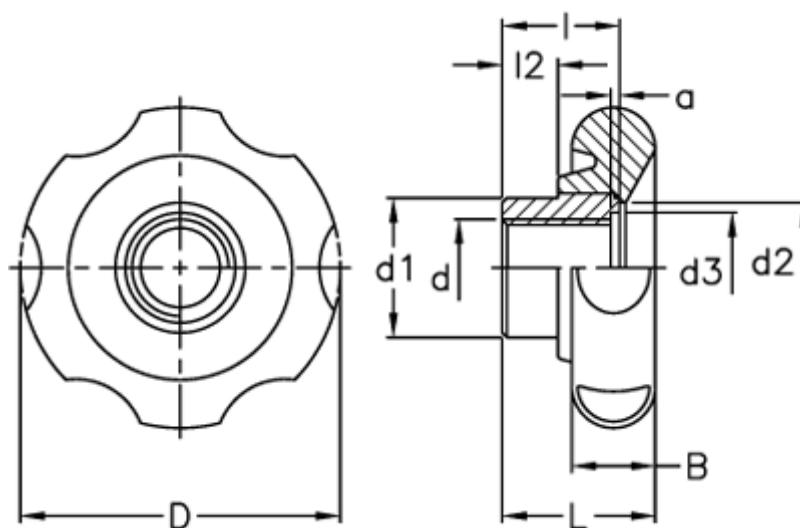

Varenummer: 2302174451  
Beskrivelse: E+G Stjernegreb  
VL.640/80 FP-A-M16

## Mål

a	= 0.8	L	= 40
B	= 19	l2	= 15
D	= 80		
d1	= 35		
d2	= 34		
d3	= 18.1		
d 6H	= M16		
l	= 30		